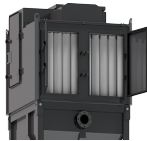

# DHV 45 AF HOPPER - AIRFLOW

МЕТАЛЛУРГИЧЕСКИЕ И ЛИТЕЙНЫЕ ЗАВОДЫ

ЦЕМЕНТ

ЭЛЕКТРОСТАНЦИИ

ТЯЖЕЛАЯ ПРОМЫШЛЕННОСТЬ

- ✓ Установка для локализованного разряда
- ✓ Интегрированная автоматическая система очистки фильтров
- ✓ Прочный пылесос для интенсивного использования
- ✓ Мощный лопастной насос с электродвигателем
- ✓ Высокопроизводительное и долговечное оборудование

## ВСАСЫВАЮЩИЙ УЗЕЛ

Напряжение	V - Hz	400 - 50 3~
Мощность	kW	45
Электрическая защита	IP	55
Максимальное разрежение	mmHg	5.000
Максимальный воздушный поток	m³/h	2.300
Всасывающий вход	mm	140

## ВСАСЫВАЮЩИЙ УЗЕЛ

Всасывающий блок оснащен объемным вакуумным насосом с трехлопастными роторами и системой бокового охлаждения. Этот насос может достигать очень высоких уровней воздушного потока и разряжения. Фильтр гарантирует максимальную защиту как двигателя, так и насоса. Электрическая панель подходит для дистанционного управления, а кнопка устанавливается на шасси в стандартной комплектации.